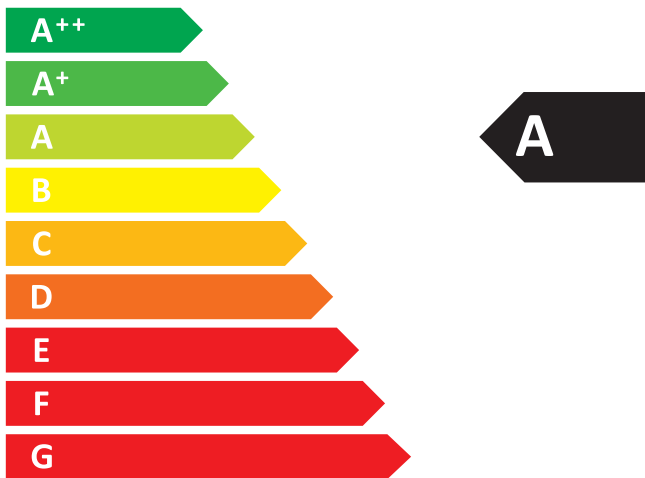

ENERG

енергия · ενεργεια

Y

IJA

IE

IA

**Austroflamm
GmbH**

KE 45x51 K 2.0

7,0
kW

ENERGIA · ЕНЕРГИЯ · ΕΝΕΡΓΕΙΑ · ENERGIJA · ENERGY · ENERGIE · ENERGI

2015/1186