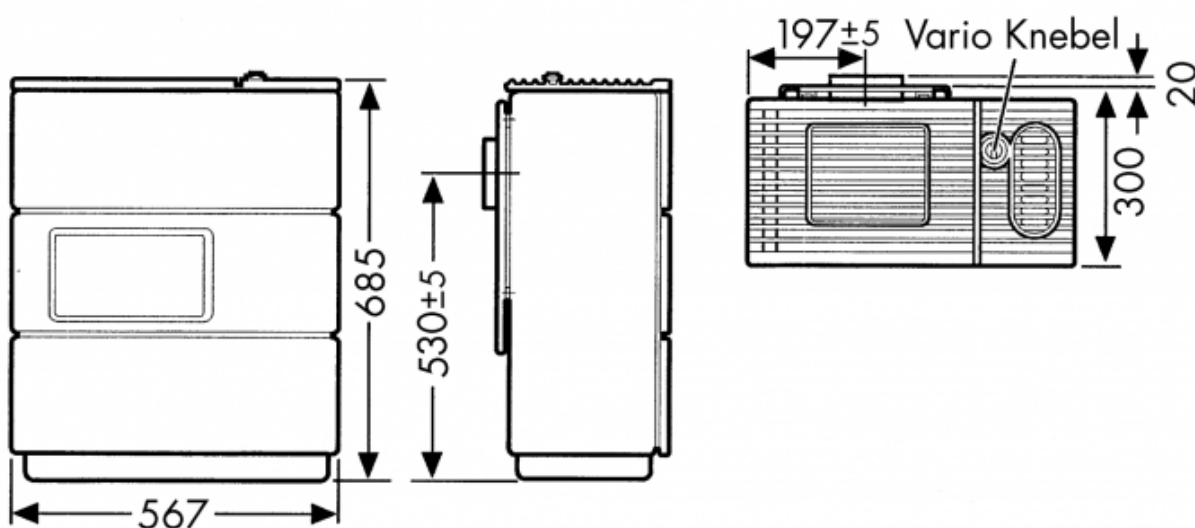

Ölofen OS 4/5 Vario

Wohlige Wärme, die sie bei diesem Ölofen spüren und sehen!

Der OS mit Sichtfenster ist besonders wirtschaftlich und sicher, pflegeleicht und bequem zu reinigen. Mit einfacher Bedienung dank funktionssicherem Ölregler und pflegeleichtem, vollmaillierten Gehäuse garantiert der Ölofen komfortable und saubere Verbrennung. Der großzügig dimensionierte Öltank schafft bis zu 33 Stunden Dauerbetrieb pro Füllung. Ein automatischer Verbrennungsluftbegrenzer bringt gleichmäßige Verhältnisse im Feuerraum - auch bei wechselhafter Witterung. Der Ölofen verfügt über einen stromlos arbeitendem Regler. Er sorgt so für konstante Wärmeleistung, größtmöglichen Komfort und umweltfreundliche Verbrennung. Der Ölofen verfügt zusätzlich über die VARIO-Funktion mit einem erweiterten Regelbereich für schnelles Aufheizen und einem Ökobereich für besonders sparsames Heizen. Der OS eignet sich auch für die Einbindung in die zentrale Ölversorgung.

TECHNISCHE DATEN

Artikelnummer	W20004364040
EAN-Code-Nr.	4025144536006
Zulassung	CE
Nennwärmeleistung min./max. kW	5
Raumheizvermögen bei Dauerheizung m ³	124/73/48
Raumheizvermögen bei Zeitheizung m ³	88/53/34
Abgasanschluss Durchmesser mm	120
Maße HxBxT in mm:	685/567/320
Tankinhalt in l	8,3
DIN-Ölverbrauch min./max. l/h	0,22/0,69
Abgasmassenstrom g/s	4,05
Abgastemperatur am Abgasstutzen °C	430
Notwendiger Förderdruck bei NWL in Pa	12
Gewicht netto kg	30