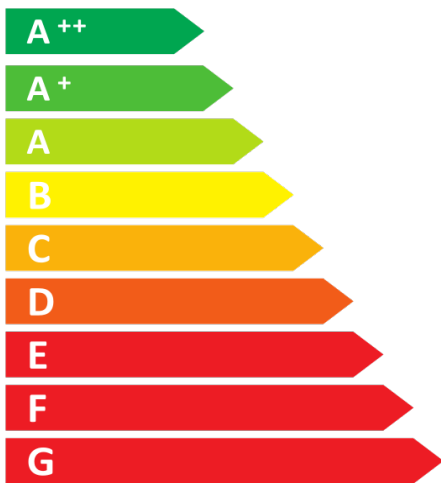

ENERG

енергия · ενεργεια

Varia 2Lh 51 10,5 kW 5.0

A+

10.5
kW

N.A.

ENERGIA · ЕНЕРГИЯ · ΕΝΕΡΓΕΙΑ · ENERGIJA · ENERGY · ENERGIE · ENERGI

2018/1186