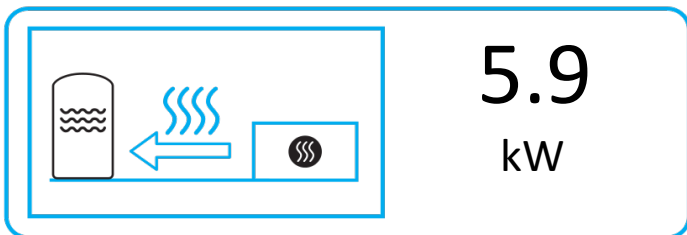

ENERG

енергия · ενεργεια

Varia 2Rh H2O 10,4 kW

ENERGIA · ЕНЕРГИЈА · ΕΝΕΡΓΕΙΑ · ENERGIJA · ENERGY · ENERGIE · ENERGI

2018/1186