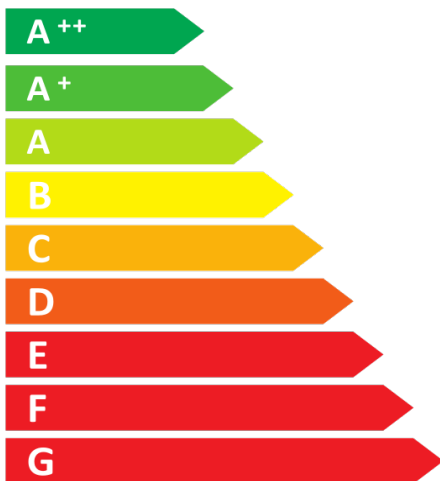

ENERG

енергия · ενεργεια

Varia 2Rh H2O 10,4 kW

ENERGIA · ЕНЕРГИЈА · ΕΝΕΡΓΕΙΑ · ENERGIJA · ENERGY · ENERGIE · ENERGI

2018/1186