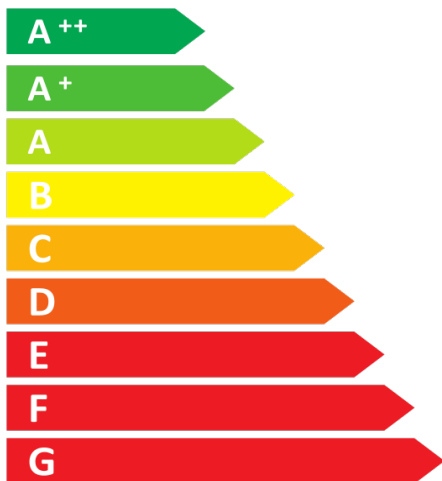

ENERG
енергия · ενεργεια

Varia FDh H2O 10,0 kW

A+

10.0
kW

6.4
kW

ENERGIA · ЕНЕРГИЈА · ΕΝΕΡΓΕΙΑ · ENERGIJA · ENERGY · ENERGIE · ENERGI

2018/1186