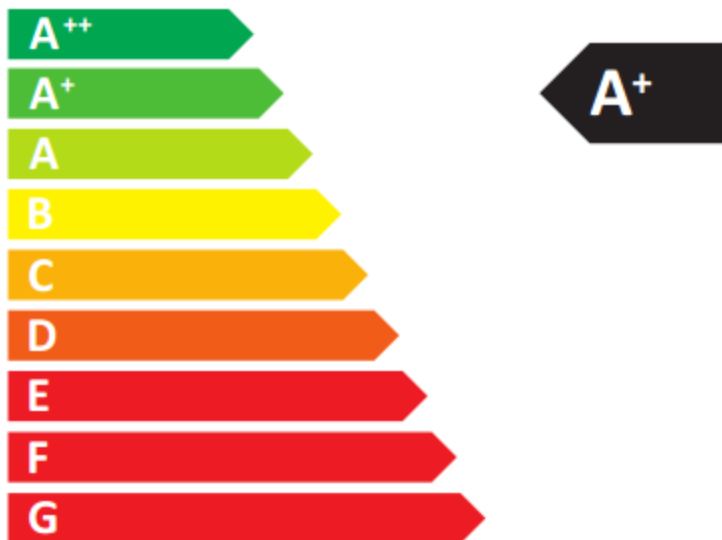

**ENERG**  
енергия · ενεργεια

**Buderus**

Logaflame  
HWS216-8 Li trough firing  
7739607020

**4,0**  
kW

**4,0**  
kW

ENERGIA • ЕНЕРГИЯ • ΕΝΕΡΓΕΙΑ • ENERGIJA • ENERGY • ENERGIE • ENERGI

2015/1186