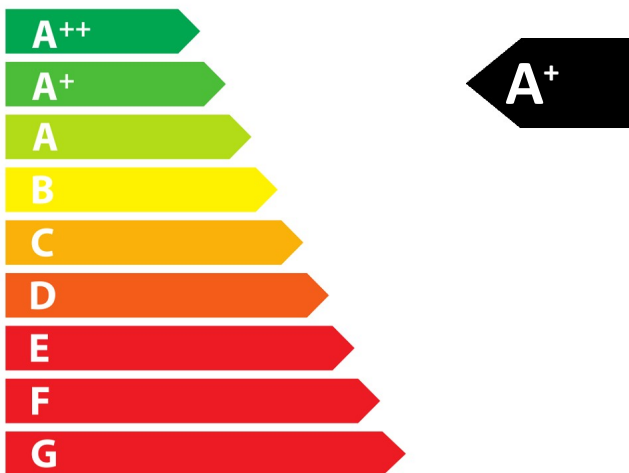

# ENERG

енергия · ενεργεια

## ECOFIRE CESARE II

9,2  
kW

ENERGIA · ЕНЕРГИЯ · ΕΝΕΡΓΕΙΑ · ENERGIJA · ENERGY · ENERGIE · ENERGI

2015/1186