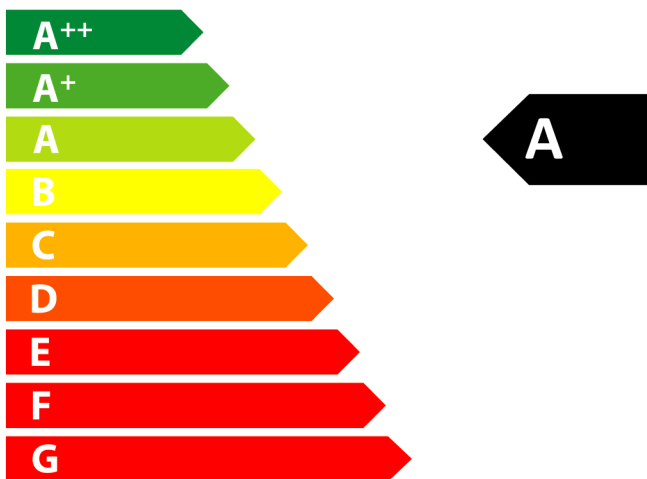

ENERG

енергия · ενεργεια

Maestro 60/3 Tall RCH
G20 / G25 / G31

ENERGIA · ЕНЕРГИЯ · ΕΝΕΡΓΕΙΑ · ENERGIJA · ENERGY · ENERGIE · ENERGI

2015/1186