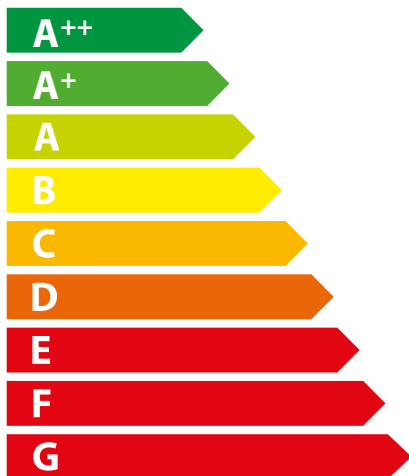

**ENERG**  
енергия · ενεργεια

**Extraflame**<sup>®</sup>

ANNABELLA AD EVO  
- BIANCO

**9,0**  
kW

ENERGIA · ЕНЕРГИЯ · ΕΝΕΡΓΕΙΑ · ENERGIJA · ENERGY · ENERGIE · ENERGI

2015/1186

## Extraflame®

ANNABELLA AD EVO  
- NERO

**9,0**  
kW

ENERGIA · ЕНЕРГИЯ · ΕΝΕΡΓΕΙΑ · ENERGIJA · ENERGY · ENERGIE · ENERGI

2015/1186