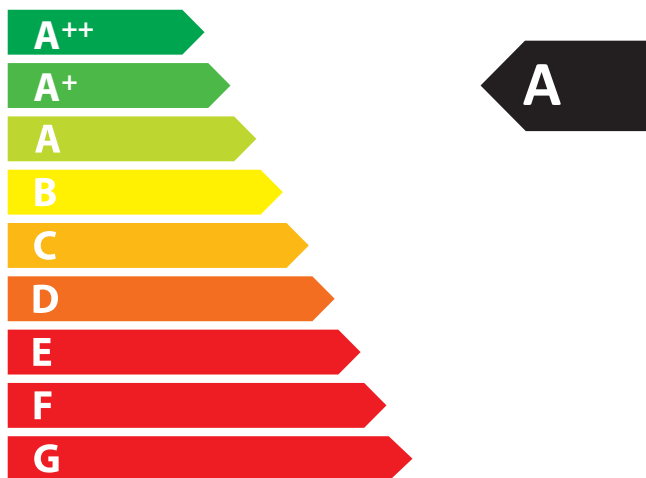

ENERG
енергия · ενεργεια

HITZE

GATTO ME

5,5
kW

ENERGIA · ЕНЕРГИЯ · ΕΝΕΡΓΕΙΑ · ENERGIJA · ENERGY · ENERGIE · ENERGI

2015/1186