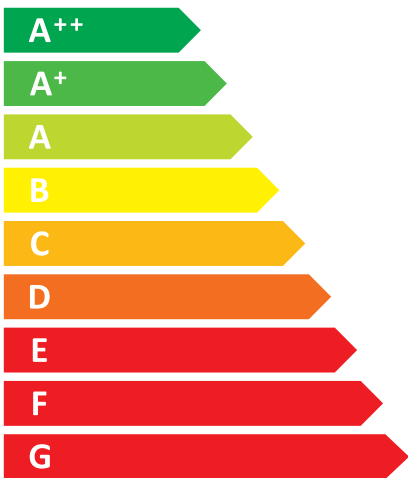

ENERG

енергия · ενεργεια

Y

IJA

IE

IA

CADEL

LUCE PLUS 9 T2

A⁺

8,5
kW

ENERGIA · ЕНЕРГИЯ · ΕΝΕΡΓΕΙΑ · ENERGIJA · ENERGY · ENERGIE · ENERGI

2015/1186