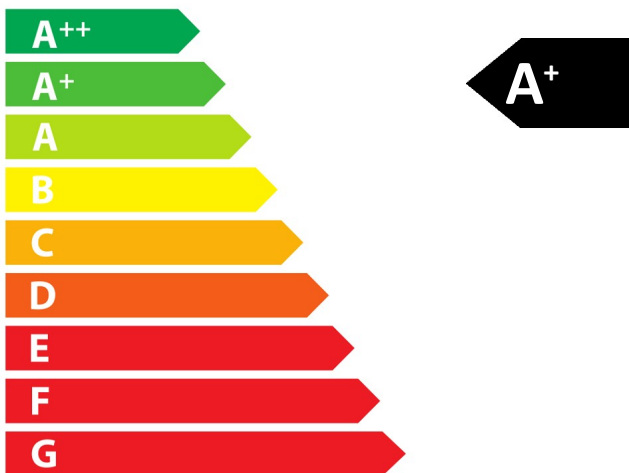

ENERG

енергия · ενεργεια

PALAZZETTI

ECOFIRE NINA 6 v2

6,0
kW

ENERGIA · ЕНЕРГИЯ · ΕΝΕΡΓΕΙΑ · ENERGIJA · ENERGY · ENERGIE · ENERGI

2015/1186