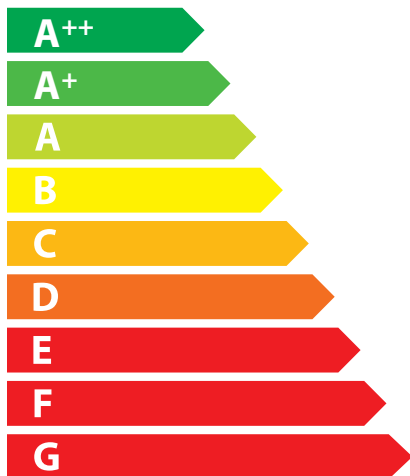

ENERG

енергия · ενεργεια

wodtke

Jack eq (P120A) air+

6,0
kW

ENERGIA · ЕНЕРГИЯ · ΕΝΕΡΓΕΙΑ · ENERGIJA · ENERGY · ENERGIE · ENERGI

2015/1186