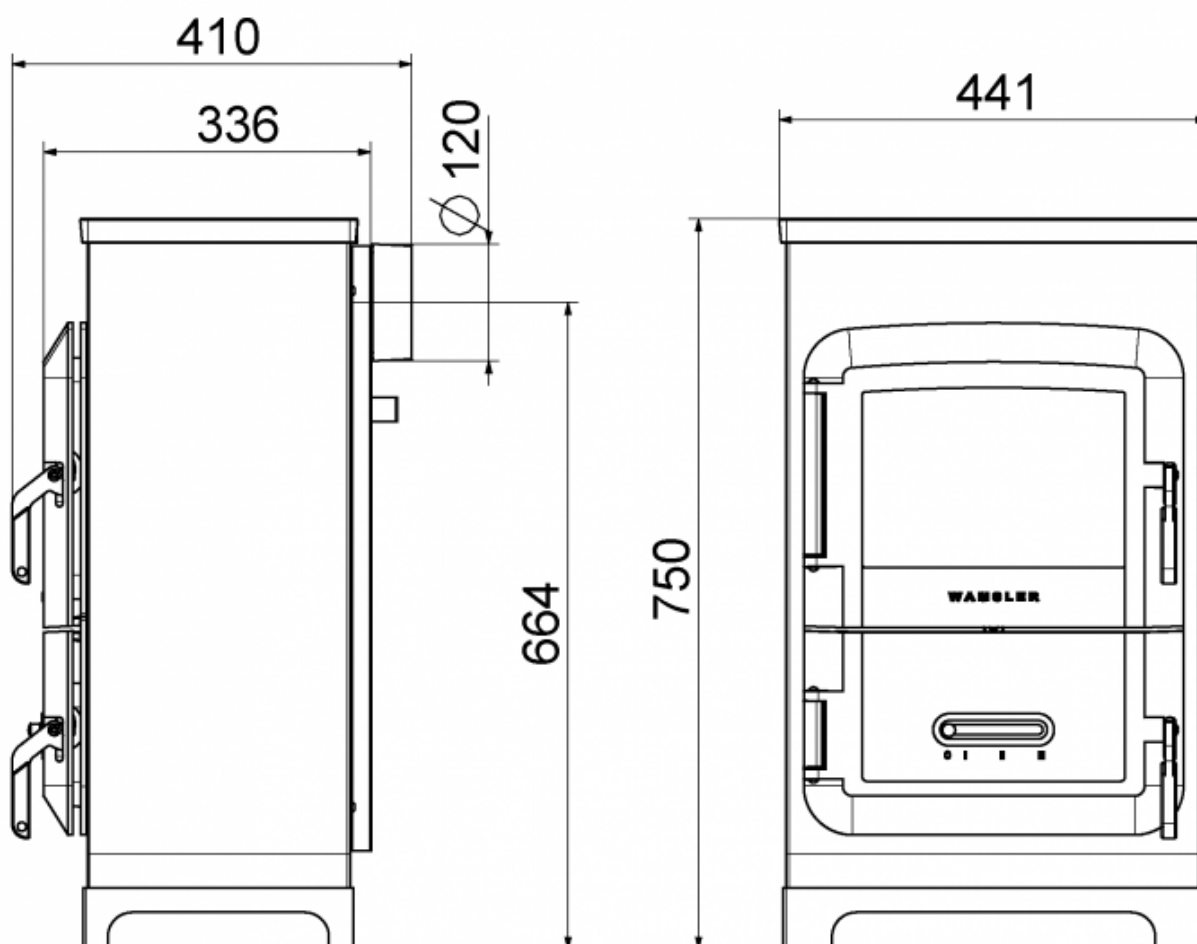

WAMSLER Haus- und Küchentechnik GmbH
Adalperostasse 86
85737 Ismaning
Deutschland
www.wamsler.eu
Tel: (089) 320 84-0
Fax: (089) 320 84-238

15aB-VG

10 JAHRE
ERSATZTEILGARANTIE

TECHNISCHE DATEN

Artikelnummer	W20001096520
EAN-Code-Nr.	4025144893659
Zulassung	1.BImSchV 1.+2. Stufe, CE, 15aB-VG, VKF
CO Zertifikat	Aachen, München, Regensburg
Bauart	Für Mehrfachbelegung geeignet
Nennwärmeleistung kW	6
Wärmeleistungsbereich kW	2,8-6,1
Raumheizvermögen in m ³	116
Abgasanschluss hinten mm	120
Abgasmassenstrom g/s	5,4
Abgastemperatur am Abgasstutzen °C	363
Notwendiger Förderdruck bei NWL in Pa	12
Maße HxBxT in mm:	750x441x336
Höhe bis Mitte Abgasstutzen hinten mm	664
Brennstoffe	Scheitholz, Holz- und Braunkohlebriketts
Sichtscheibe H x B mm	180x270
Brennraum B x T x H mm	350x190x325
Abstand zu brennbaren Bauteilen hinten mm	250
Abstand zu brennbaren Bauteilen seitlich mm	450
Abstand zu brennbaren Bauteilen vorne mm	1000
Gewicht netto kg	85,5