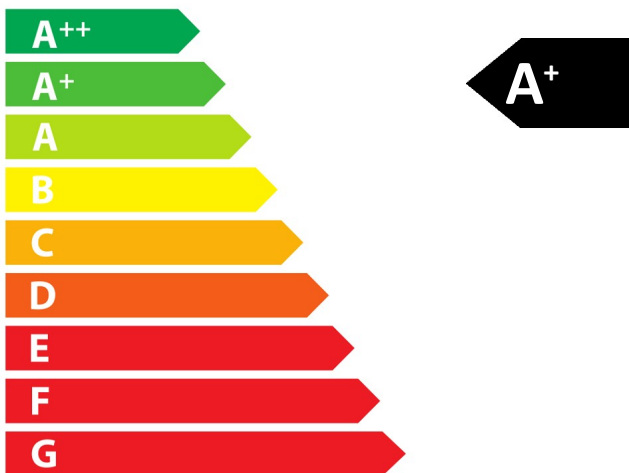

ENERG

енергия · ενεργεια

PALAZZETTI

ECOFIRE LIA 6 v2

6,0
kW

ENERGIA · ЕНЕРГИЯ · ΕΝΕΡΓΕΙΑ · ENERGIJA · ENERGY · ENERGIE · ENERGI

2015/1186