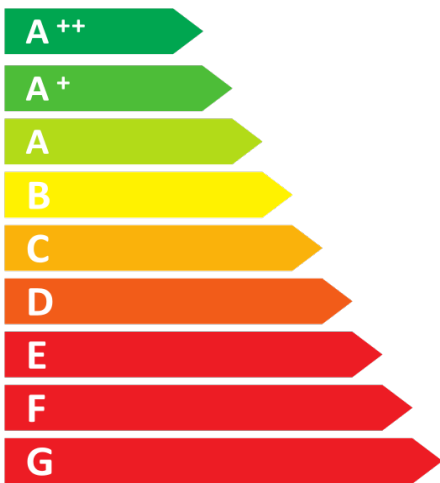

# ENERG

енергия · ενεργεια

## Varia 1Vh 57 RLU

**A+**

**11.0**  
kW

**N.A.**

ENERGIA · ЕНЕРГИЯ · ΕΝΕΡΓΕΙΑ · ENERGIJA · ENERGY · ENERGIE · ENERGI

2018/1186