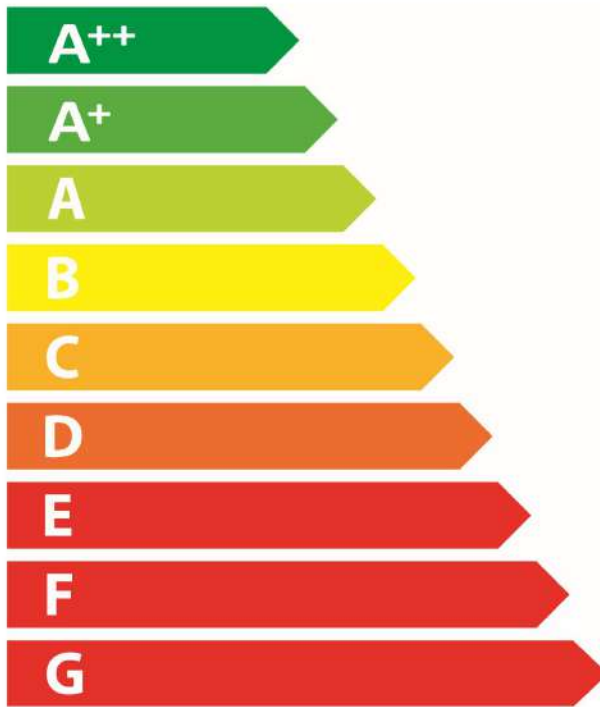

ENERG
енергия · ενεργεια

MCZ

PHILO COMFORT AIR 14 UP! M2

13,8
kW

ENERGIA · ЕНЕРГИЯ · ΕΝΕΡΓΕΙΑ · ENERGIJA · ENERGY · ENERGIE · ENERGI

2015/1186