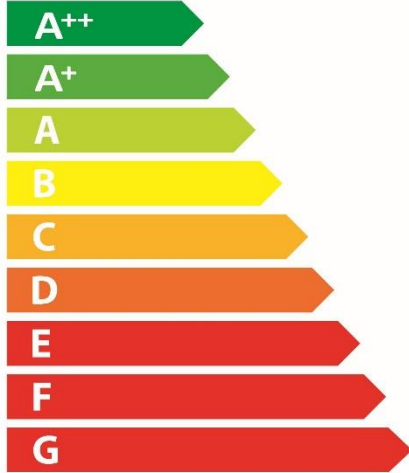

**ENERG**  
енергия · ενέργεια

Y IJA  
IE IA

**MCZ**

MOOD COMFORT AIR 8 M2

**A<sup>+</sup>**

**8,1**  
kW

ENERGIA · ЕНЕРГИЯ · ΕΝΕΡΓΕΙΑ · ENERGIJA · ENERGY · ENERGIE · ENERGI

2015/1186