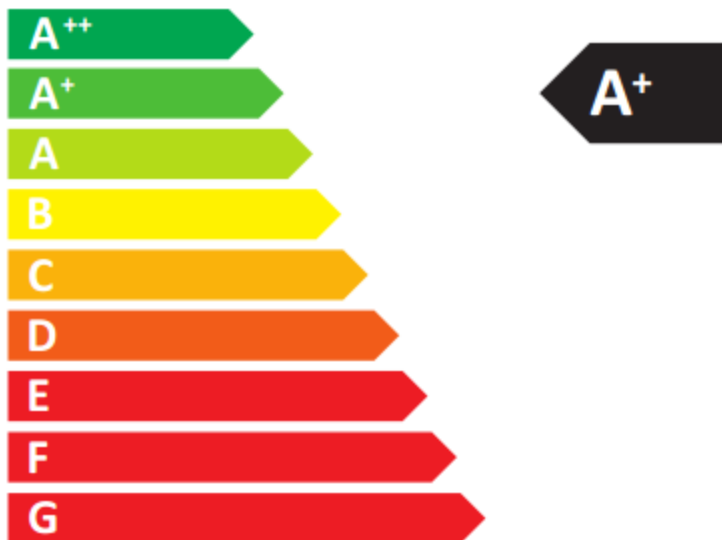

ENERG
енергия · ενεργεια

Buderus

Logaflame
HLS117
7736602492

8,0
kW

ENERGIA • ЕНЕРГИЯ • ΕΝΕΡΓΕΙΑ • ENERGIJA • ENERGY • ENERGIE • ENERGI

2015/1186