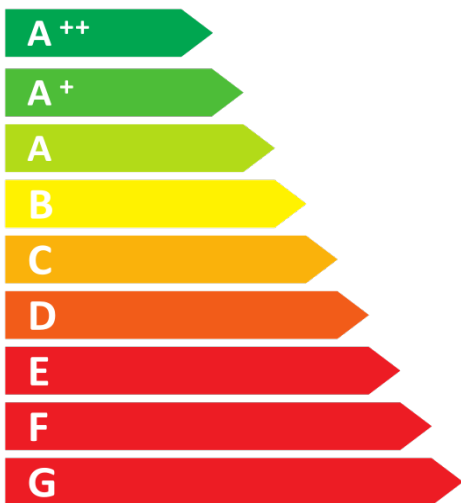

ENERG
енергия · ενεργεια

Cubo L RLU

5.9
kW

N.A.

ENERGIA · ЕНЕРГИЈА · ΕΝΕΡΓΕΙΑ · ENERGIJA · ENERGY · ENERGIE · ENERGI

2018/1186