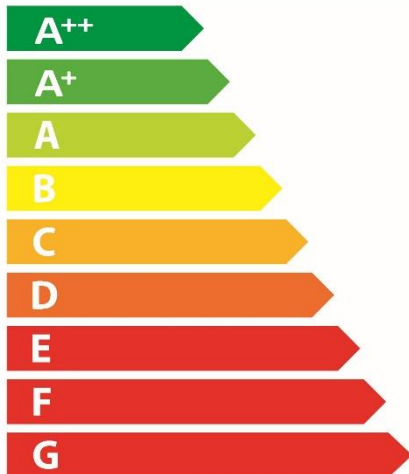

ENERG

енергия · ενέργεια

MCZ

LOOP AIR 8 M2

A⁺

8,0
kW

ENERGIA · ЕНЕРГИЯ · ΕΝΕΡΓΕΙΑ · ENERGIJA · ENERGY · ENERGIE · ENERGI

2015/1186