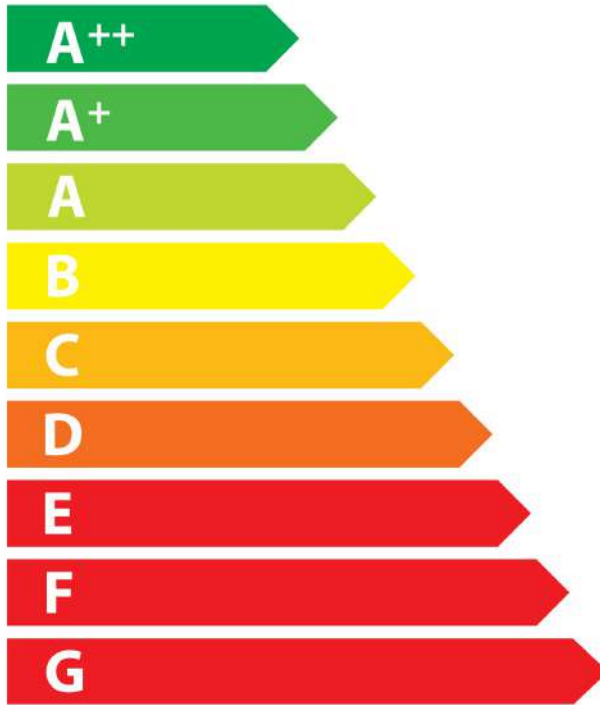

ENERG
енергия · ενεργεια

WAMSLER®

ΤΥΡ10160-10170

7,0
kW

ENERGIA · ЕНЕРГИЯ · ΕΝΕΡΓΕΙΑ · ENERGIJA · ENERGY · ENERGIE · ENERGI

2015/1186