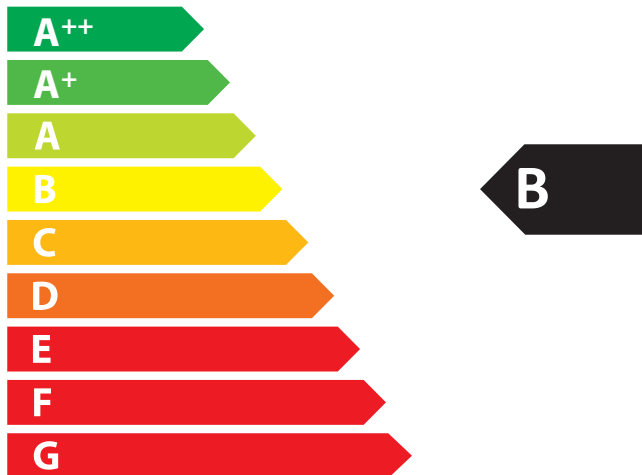

**ENERG**  
енергия · ενεργεια

LEDA Werk GmbH & Co.  
KG

CARISMO 63 ES G20

7,1  
kW

ENERGIA · ЕНЕРГИЯ · ΕΝΕΡΓΕΙΑ · ENERGIJA · ENERGY · ENERGIE · ENERGI

2015/1186

**ENERG**  
енергия · ενεργεια

LEDA Werk GmbH & Co.  
KG