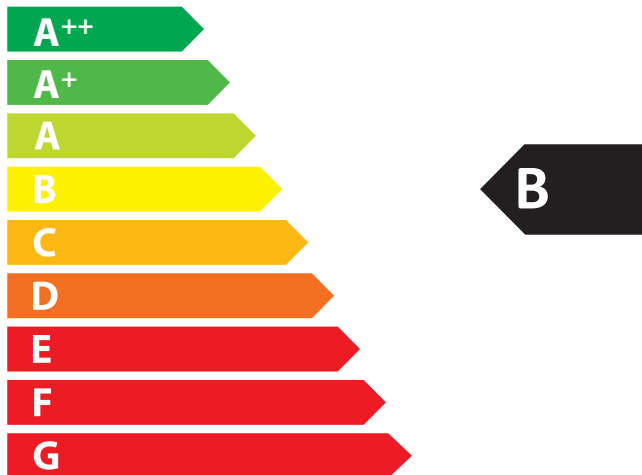

CARISMO 63 ES G25

6,0  
kW

ENERGIA · ЕНЕРГИЯ · ΕΝΕΡΓΕΙΑ · ENERGIJA · ENERGY · ENERGIE · ENERGI

2015/1186

**ENERG**  
енергия · ενεργεια

LEDA Werk GmbH & Co.  
KG

CARISMO 63 ES G30

**6,8**  
kW