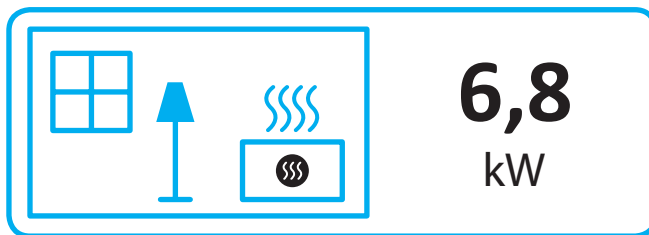

CARISMO 63 ES G25

6,0  
kW

ENERGIA · ЕНЕРГИЯ · ΕΝΕΡΓΕΙΑ · ENERGIJA · ENERGY · ENERGIE · ENERGI

2015/1186

**ENERG**  
енергия · ενεργεια

LEDA Werk GmbH & Co.  
KG

CARISMO 63 ES G30

**6,8**  
kW