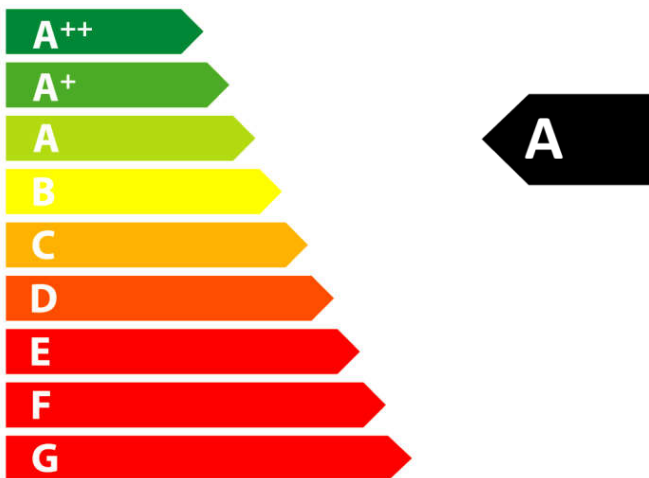

ENERG
енергия · ενεργεια

Metro 200XT RCH
G20 / G25 / G31

ENERGIA · ЕНЕРГИЯ · ΕΝΕΡΓΕΙΑ · ENERGIJA · ENERGY · ENERGIE · ENERGI

2015/1186