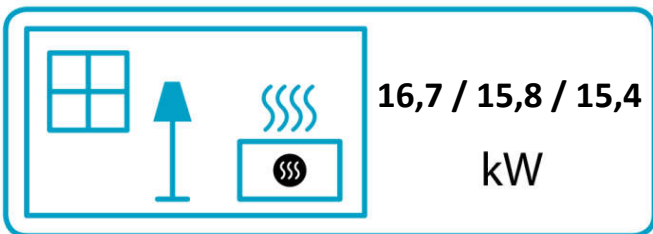

ENERG
енергия · ενεργεια

Metro 200XT RCH
G20 / G25 / G31

ENERGIA · ЕНЕРГИЯ · ΕΝΕΡΓΕΙΑ · ENERGIJA · ENERGY · ENERGIE · ENERGI

2015/1186