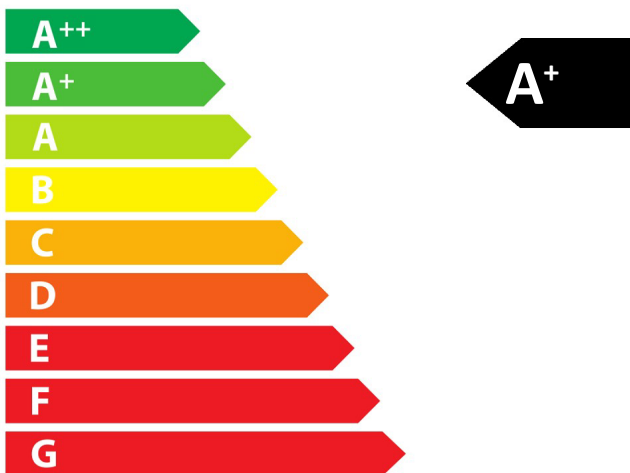

ENERG

енергия · ενεργεια

PALAZZETTI

Ecofire Libibet 12 US

12,0

kW

ENERGIA · ЕНЕРГИЯ · ΕΝΕΡΓΕΙΑ · ENERGIJA · ENERGY · ENERGIE · ENERGI

2015/1186