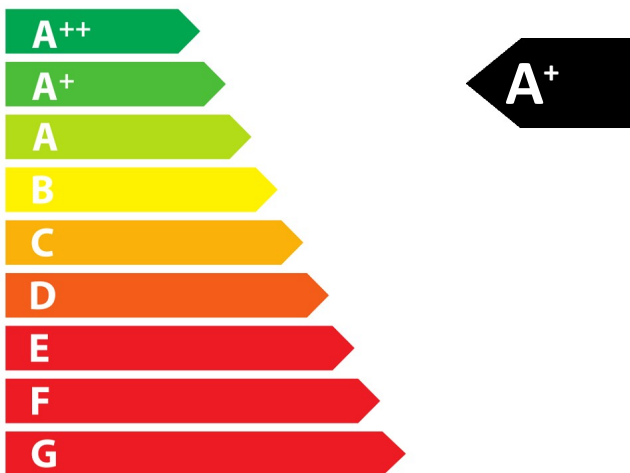

ENERG

енергия · ενεργεια

PALAZZETTI

ECOFIRE LIA 8 v2

8,2
kW

ENERGIA · ЕНЕРГИЯ · ΕΝΕΡΓΕΙΑ · ENERGIJA · ENERGY · ENERGIE · ENERGI

2015/1186