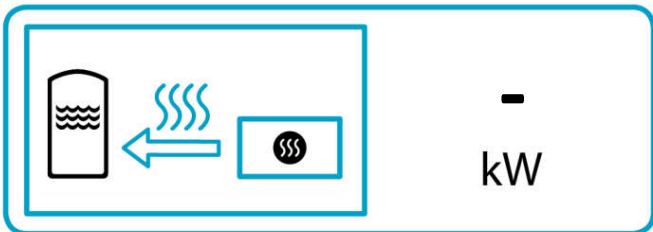

ENERG

енергия · ενεργεια

Metro 80XT Tunnel RCH
G20 / G31

5,4 / 5,7

kW

-

kW

ENERGIA · ЕНЕРГИЯ · ΕΝΕΡΓΕΙΑ · ENERGIJA · ENERGY · ENERGIE · ENERGI