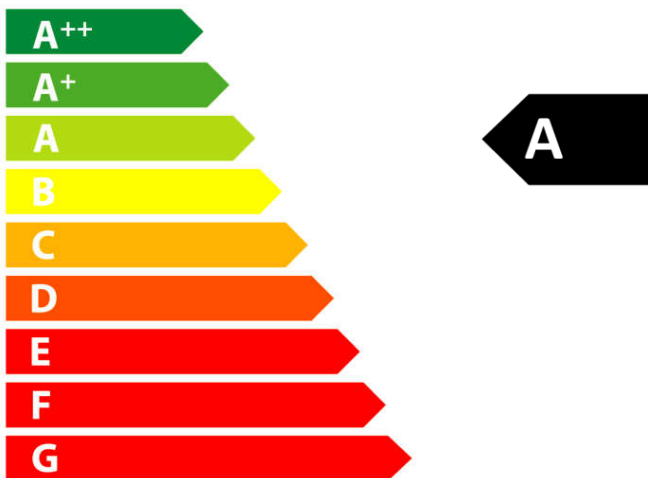

ENERG

енергия · ενεργεια

Metro 80XT Tunnel RCH
G20 / G31

5,4 / 5,7

kW

-

kW

ENERGIA · ЕНЕРГИЯ · ΕΝΕΡΓΕΙΑ · ENERGIJA · ENERGY · ENERGIE · ENERGI