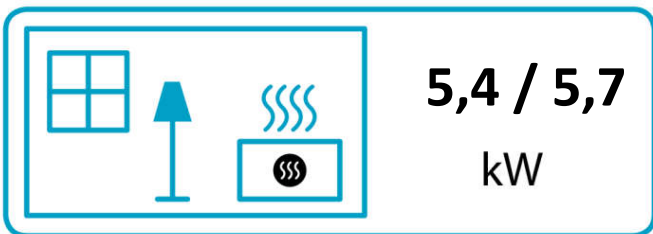

ENERG

енергия · ενεργεια

Metro 80XT Tunnel RCH
G20 / G31

5,4 / 5,7

kW

-

kW

ENERGIA · ЕНЕРГИЯ · ΕΝΕΡΓΕΙΑ · ENERGIJA · ENERGY · ENERGIE · ENERGI