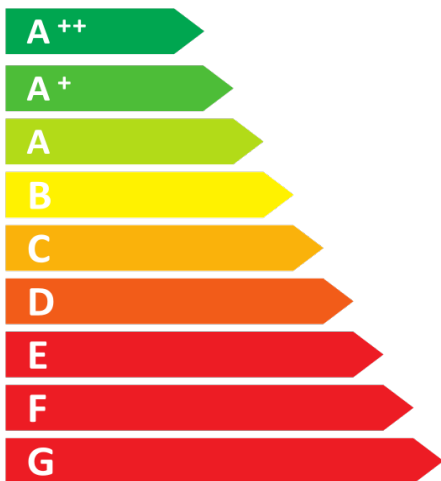

ENERG
енергия · ενεργεια

Renova A H2O 13,4 kW

A+

13.4
kW

6.5
kW

ENERGIA · ЕНЕРГИЈА · ΕΝΕΡΓΕΙΑ · ENERGIJA · ENERGY · ENERGIE · ENERGI

2018/1186