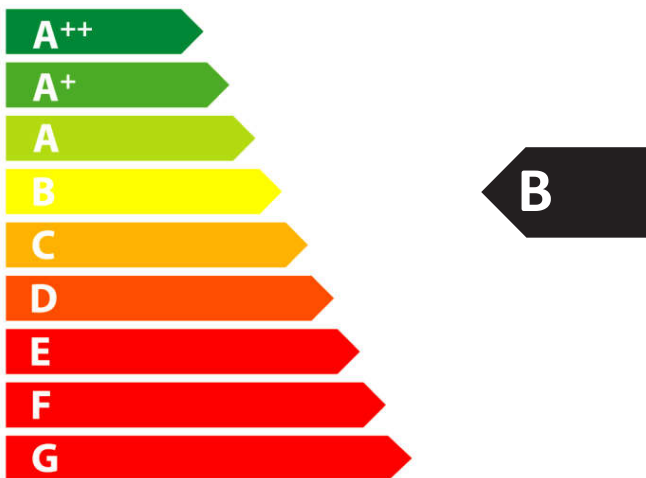

# ENERG

енергия · ενεργεια

Metro 130XT-41 Tunnel RCH  
G31

**10,6**

kW

-

kW

ENERGIA · ЕНЕРГИЯ · ΕΝΕΡΓΕΙΑ · ENERGIJA · ENERGY · ENERGIE · ENERGI