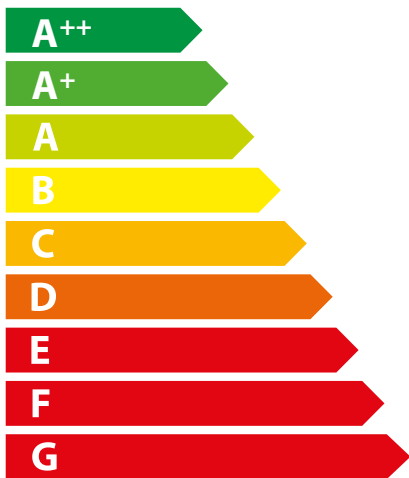

8,0
kW

ENERGIA · ЕНЕРГИЯ · ΕΝΕΡΓΕΙΑ · ENERGIJA · ENERGY · ENERGIE · ENERGI

2015/1186