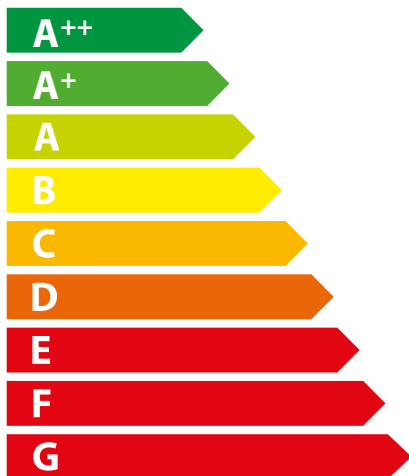

8,0
kW

ENERGIA · ЕНЕРГИЯ · ΕΝΕΡΓΕΙΑ · ENERGIJA · ENERGY · ENERGIE · ENERGI

2015/1186