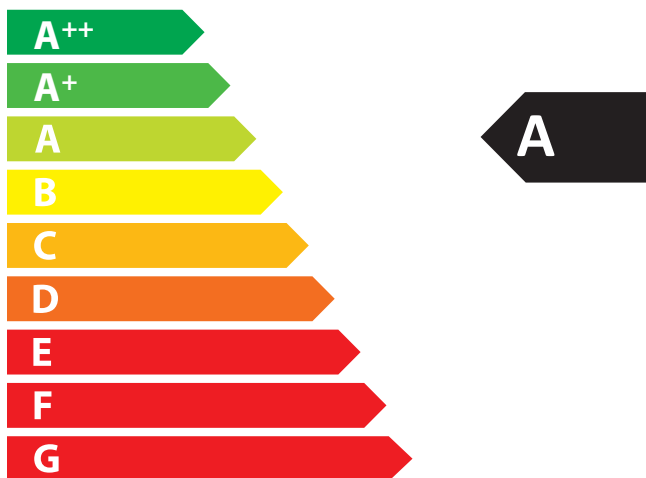

ENERG

енергия · ενεργεια

wodtke

Casa (K200A) air+

6,0
kW

ENERGIA · ЕНЕРГИЯ · ΕΝΕΡΓΕΙΑ · ENERGIJA · ENERGY · ENERGIE · ENERGI

2015/1186