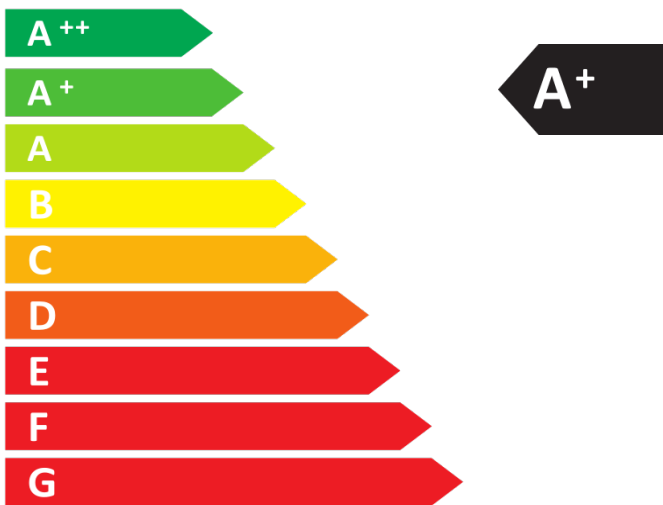

ENERG
енергия · ενεργεια

Piko S steel

5.9
kW

N.A.
kW

ENERGIA · ЕНЕРГИЈА · ΕΝΕΡΓΕΙΑ · ENERGIJA · ENERGY · ENERGIE · ENERGI