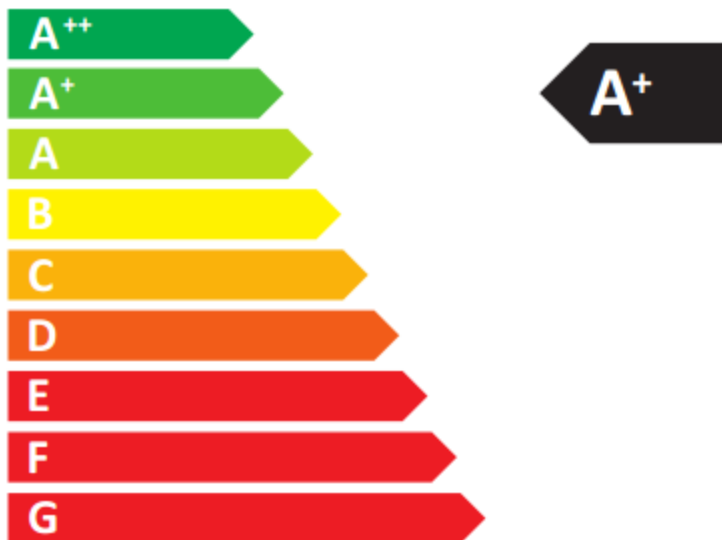

ENERG
енергия · ενεργεια

Logaflame
HLG317
7736602494

Buderus

12,0
kW

ENERGIA • ЕНЕРГИЯ • ΕΝΕΡΓΕΙΑ • ENERGIJA • ENERGY • ENERGIE • ENERGI

2015/1186