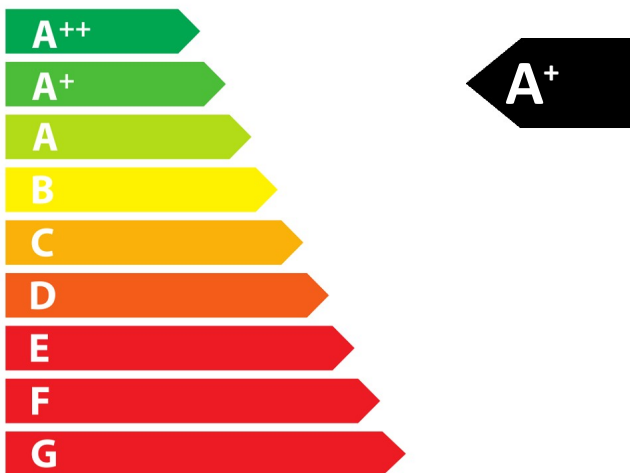

# ENERG

енергия · ενεργεια

## PALAZZETTI ECOFIRE ANNA 9 v2 pro 2

9,0  
kW

ENERGIA · ЕНЕРГИЯ · ΕΝΕΡΓΕΙΑ · ENERGIJA · ENERGY · ENERGIE · ENERGI

2015/1186